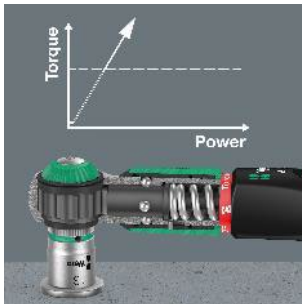

Ausschaltbare Drehmomentfunktion.jpg

Fonction Torque Lock : la fonction dynamométrique peut être désactivée. L'outil peut ensuite être utilisé comme un cliquet standard avec des couples de desserrage élevés.